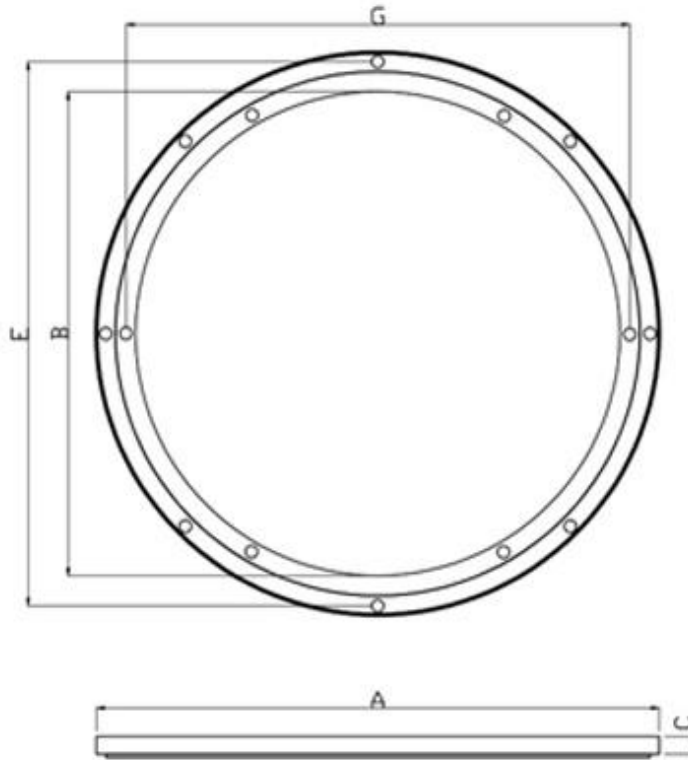

Smarter Standard Aluminum Lazy Susan Bearings

Available Sizes(Unit: mm)

Item No.	A Outer Dia.	B Inner Dia.	C Thickness	Load Capacity	Packing
SMSP5.5-140	140 (5.5")	89	8.6	10kg (20lbs.)	80 pcs/ctn
SMSP8-200	203 (8")	145	10	30kg (65lbs.)	20 pcs/ctn
SMSP9-225	225 (9")	160.5	10	30kg (65lbs.)	20 pcs/ctn
SMSP10-250	250 (10")	197.5	10	30kg (65lbs.)	20 pcs/ctn
SMSP12-300*9	300 (12")	247	9	30kg (65lbs.)	20 pcs/ctn
SMSP12-300	300 (12")	247	10	40kg (90lbs.)	10 pcs/ctn
SMSP14-350*9	350 (14")	298	9	50kg (110lbs.)	20 pcs/ctn
SMSP14-350	350 (14")	298	10	60kg (130lbs.)	10 pcs/ctn
SMSP16-392*9	391 (16")	338	9	60kg (130lbs.)	20 pcs/ctn
SMSP16-392	391 (16")	338	10	70kg (155lbs.)	10 pcs/ctn
SMSP16-401	401 (16")	338	10	70kg (155lbs.)	10 pcs/ctn
SMSP18-456	456 (18")	386.5	10	90kg (200lbs.)	10 pcs/ctn
SMSP20-506	506 (20")	444	10	100kg (220lbs.)	12 pcs/ctn
SMSP24-600	600 (24")	529	12	180kg (395lbs.)	7 pcs/ctn
SMSP27-689	689 (27")	608	14	220kg (485lbs.)	5 pcs/ctn
SMSP32-800	798 (32")	704	14	250kg (550lbs.)	5 pcs/ctn

Smarter Offset-Style Aluminum Lazy Susan Bearings

Available Sizes(Unit: mm)

Item No.	A Outer Dia.	B Inner Dia.	C Thickness	Load Capacity	Packing
SMSP8-200B	203 (8")	145	11	50kg (110lbs.)	20 pcs/ctn
SMSP12-300B	304 (12")	247	12	100kg (220lbs.)	10 pcs/ctn
SMSP14-356B	356 (14")	298	12	120kg (265lbs.)	10 pcs/ctn
SMSP16-401B	401 (16")	338	12	140kg (310lbs.)	10 pcs/ctn
SMSP18-456B	456 (18")	386.5	12	160kg (350lbs.)	10 pcs/ctn
SMSP442	442 (17.5")	380	14	200kg (440lbs.)	10 pcs/ctn
SMSP20-506B	506 (20")	444	12	160kg (350lbs.)	10 pcs/ctn
SMSP520	520 (20.5")	445	16	220kg (485lbs.)	5 pcs/ctn
SMSP24-600B	600 (24")	524	16	250kg (550lbs.)	5 pcs/ctn
SMSP32-800B	798 (32")	704	16	350kg (770lbs.)	5 pcs/ctn
SMSP40-1000	990 (40")	890	17	400kg (880lbs.)	Plywood box
SMSP50-1270	1270 (50")	1145	28.3	400kg (880lbs.)	Plywood box